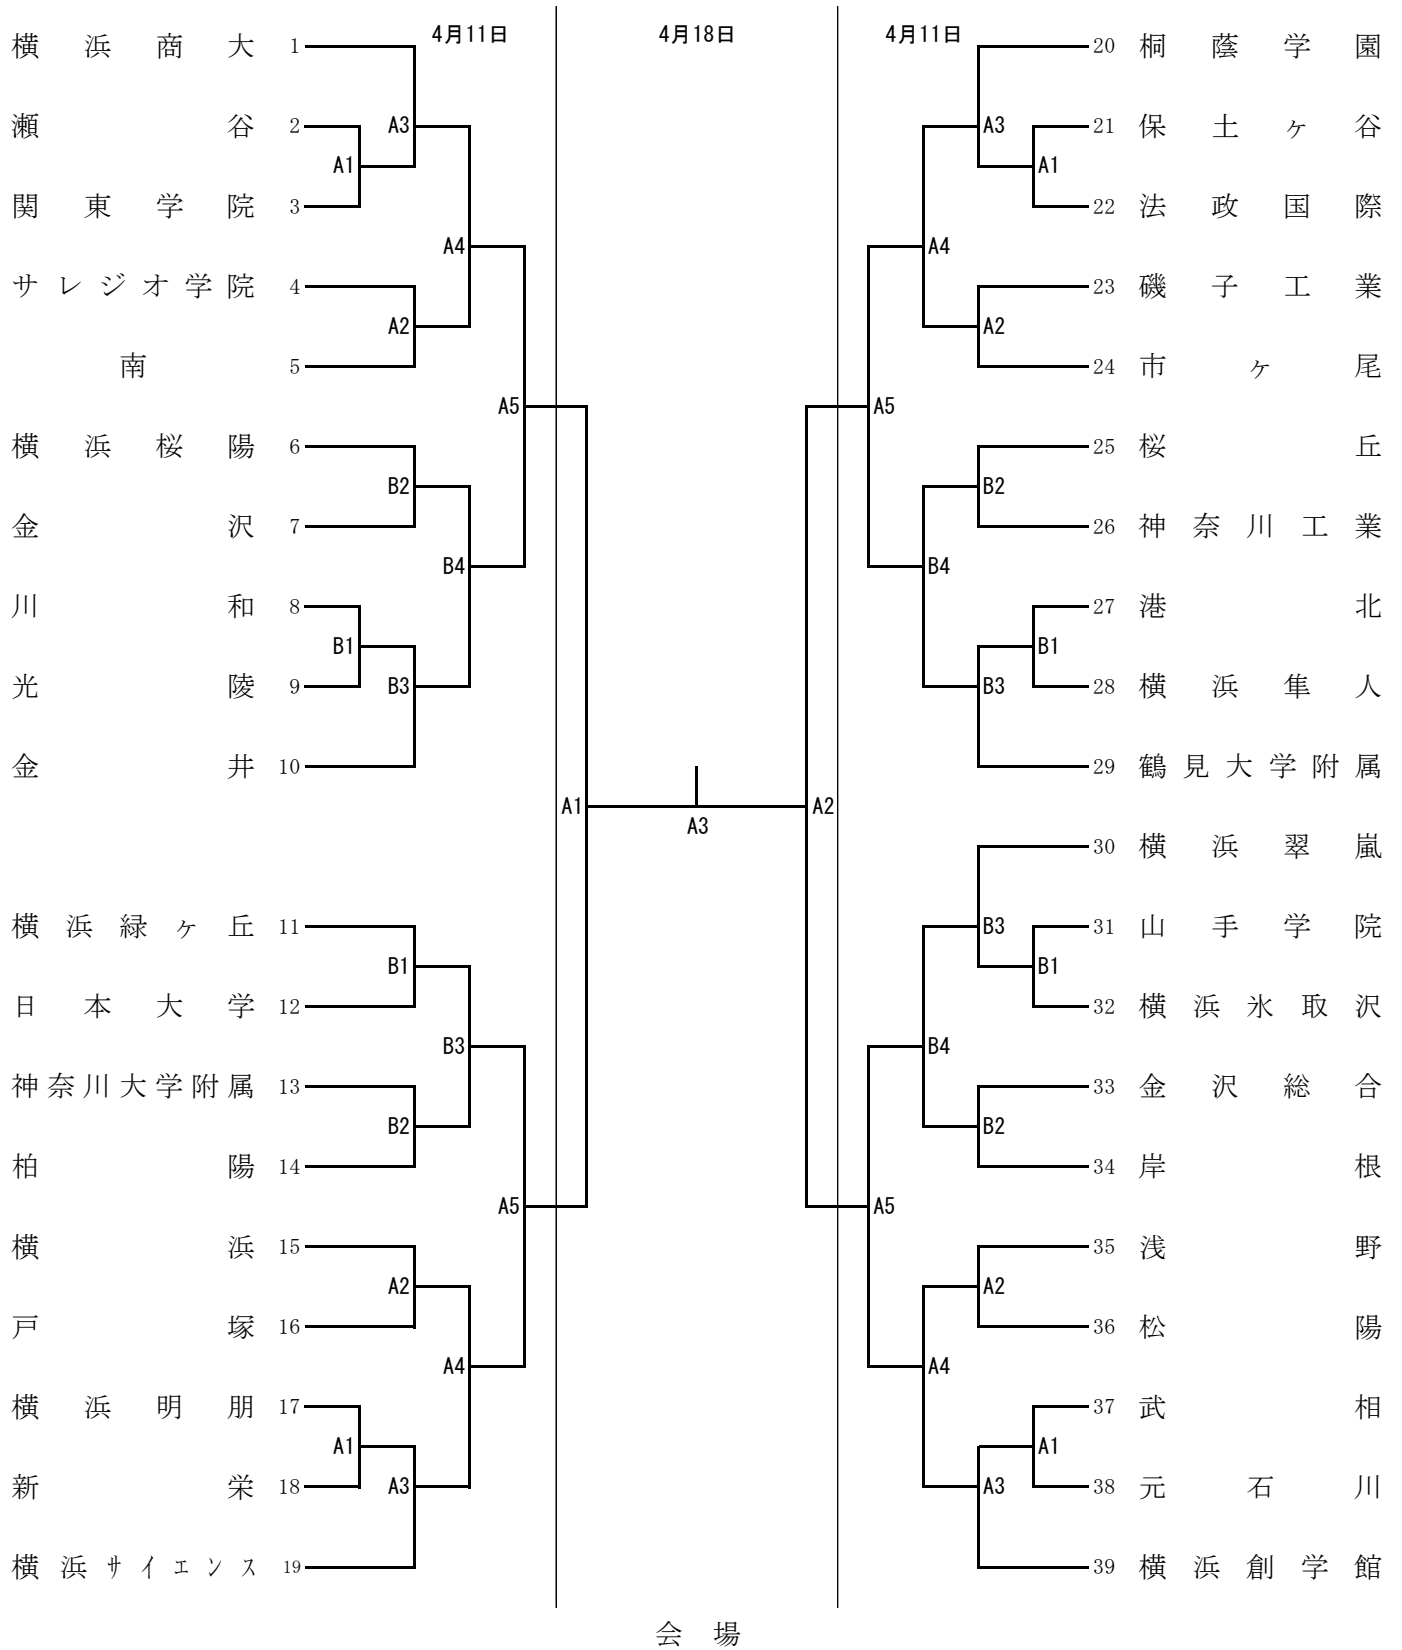

令和3年度市民大会高校の部 男子組合せ

- 1～10 サレジオ学院高校
- 11～19 市立戸塚高校
- 20～28 市立桜丘高校
- 29～38 武相高校